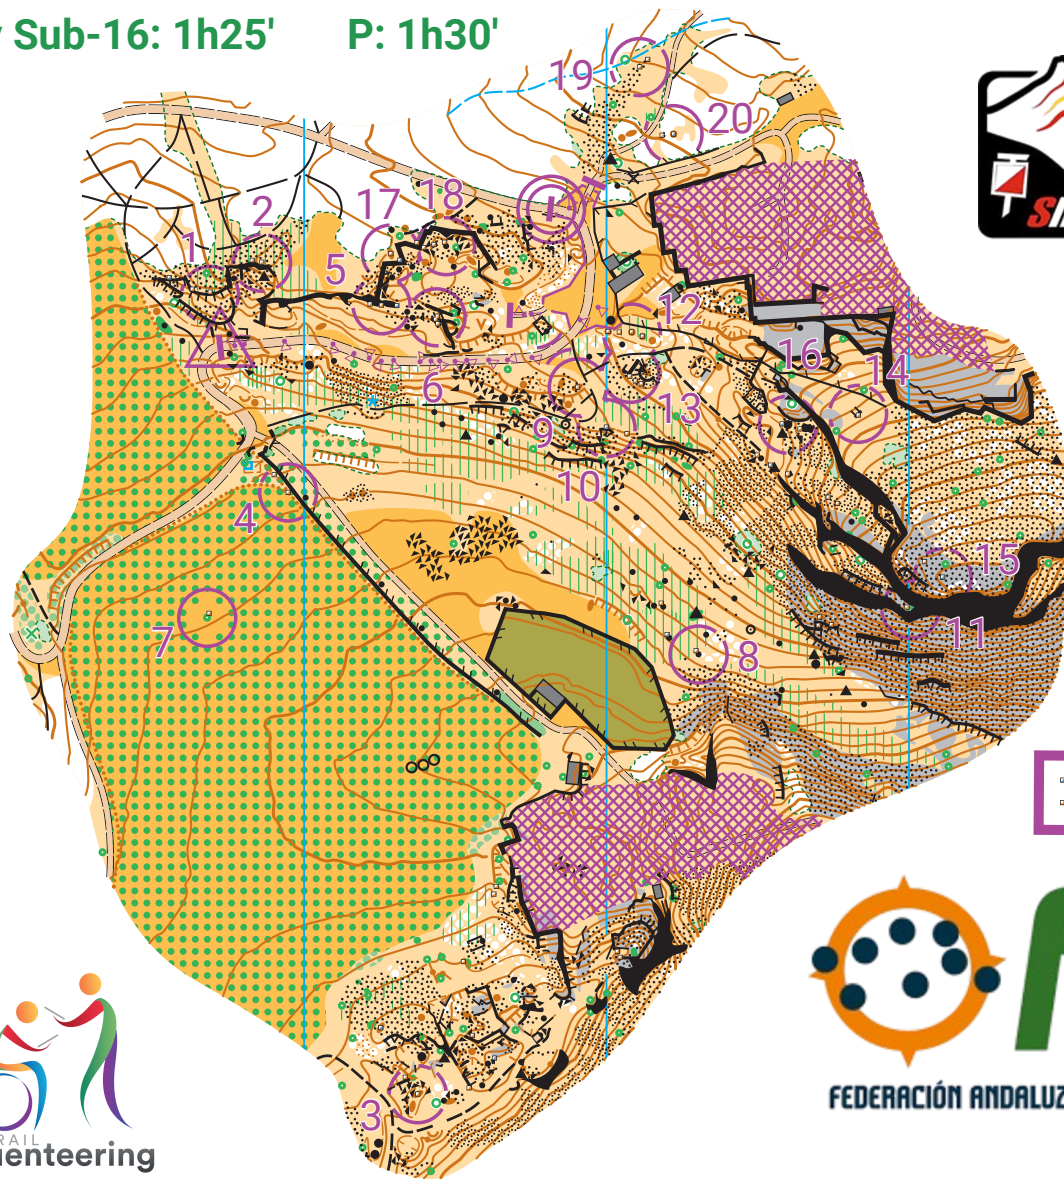

TAJO COLORAO (Sierra Elvira)

CAMPEONATO DE ANDALUCÍA DE RELEVOS DE TRAILO 2026

Escala 1:4000 Equidistancia 2m

O y Sub-16: 1h25' P: 1h30'

16 Mayo 2026

▪ No hay baliza (Z)
▪ Hay baliza (A-E)

NO RETORNO →

CARTO 2026				
SUB-16/Iniciación	1h25'			
▷				
1 A-B	↔	▬	⋈	B
2 A-B	○		○	B
3 A-B	↗	●	⋈	A
4 A-B	↖	↘		A
5 A-B	▲		^	B
6 A-C		▬	⋈	B
7 A-Z	↑		○	A
8 A-B	↙	▲	○	A
9 A-Z	→	●		A
10 A-Z	▬		⋈	Z
11 A-B	↑		○	A
12 A-D		●		C
13 A-C	↘		∨	A
	○	∩	○	
14 A-Z	▬		⋈	A
15 A-Z	○		○	Z
16 A-Z	▲		○	Z
17 A-E	↙	●	⋈	A
18 A-E	↖	▲	○	E
19 A-B	▬		○	A
20 A-Z	●			Z
	○		○	